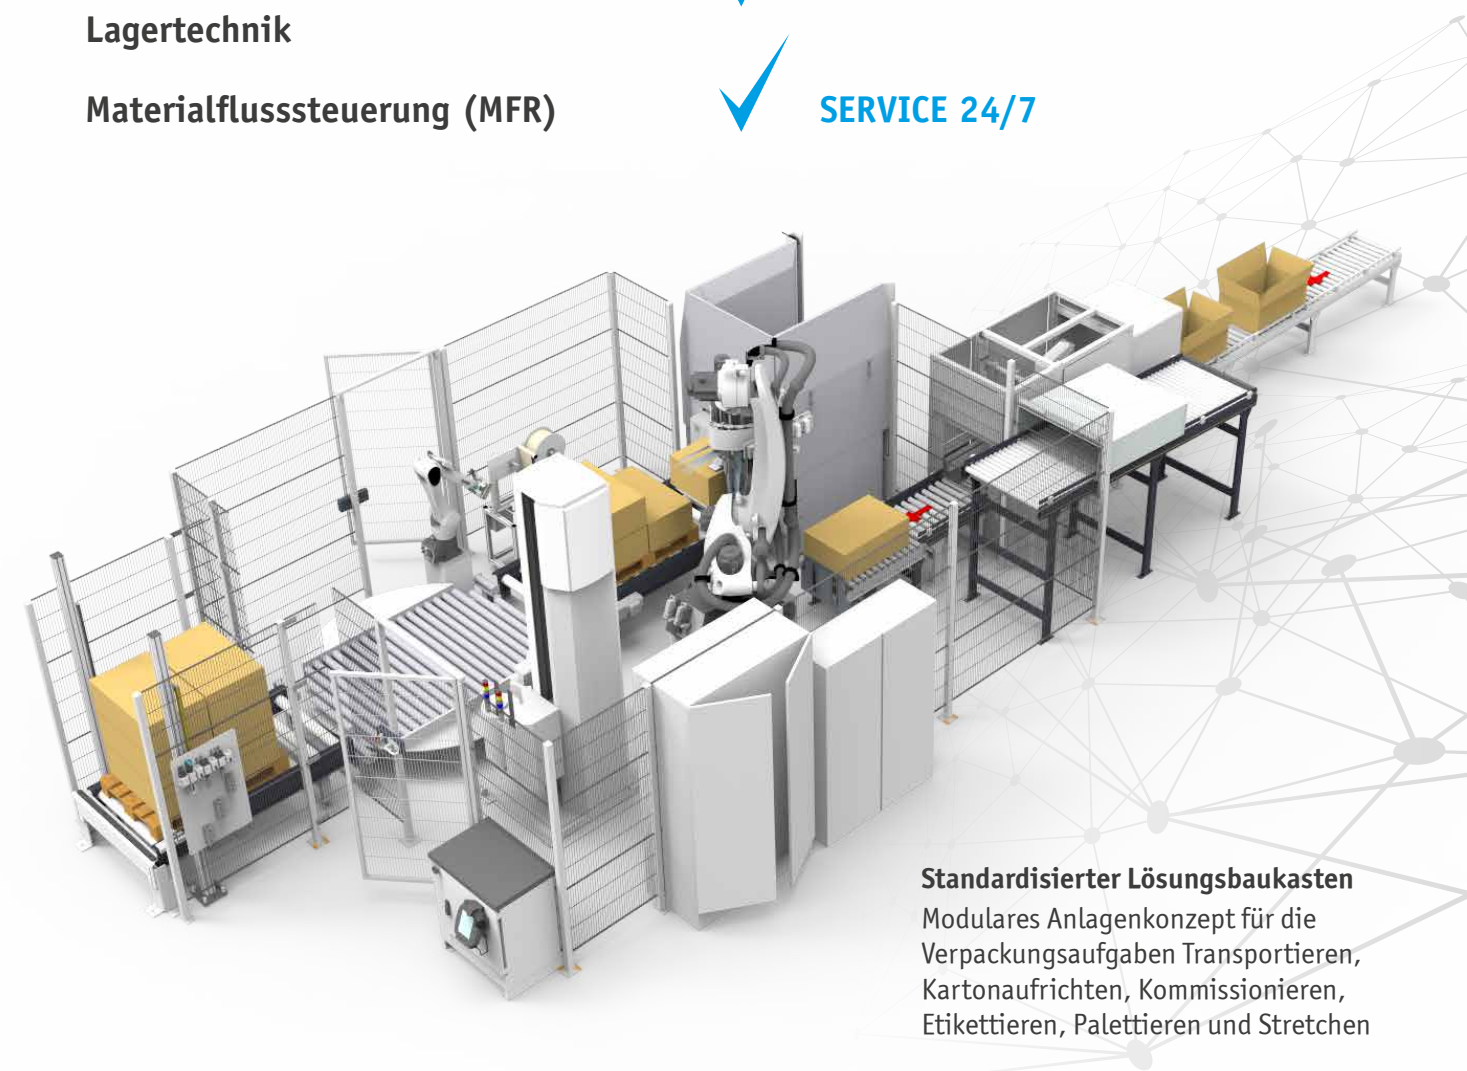

Leistungsportfolio Robotik & Intralogistik  
**Planung und Integration**

- ✓ Palettieren **GENERALUNTERNEHMER**
- ✓ Depalettieren **FABRIKPLANUNG**
- ✓ Kommissionieren **MACHBARKEITSTUDIEN**
- ✓ Piece Picking / Bin Picking **PROJEKTMANAGEMENT**
- ✓ Fahrerlose Transportsysteme **CE-PROZESSE**
- ✓ Fördertechnik **SERVICE 24/7**
- ✓ Peripheriestandards
- ✓ Lagertechnik
- ✓ Materialflusssteuerung (MFR)

**Standardisierter Lösungsbaukasten**  
 Modulares Anlagenkonzept für die Verpackungsaufgaben Transportieren, Kartonaufrichten, Kommissionieren, Etikettieren, Palettieren und Stretchen

What robotics can be

# Robotik & Intralogistik

Im Flow  
 Die vernetzte Fabrik

Ihre Produktion. Ihre Prozesse. Ihre Intralogistik.  
Maßgeschneiderte Robotik- und Logistiklösungen für Ihre Fabrik.

1

Lagertechnik

2

Kommissionierung